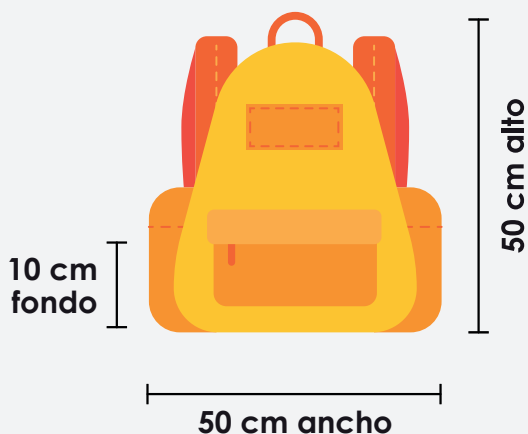

ESTIMADO USUARIO

Cada pasajero tiene derecho a llevar **un equipaje de mano y uno en bodega**, el equipaje adicional debe ser aforado con guía a través del servicio de **Envíos Verdes** disponible en todas las taquillas

ELEMENTOS PERSONALES

PESO MÁX: 15 Kg

EQUIPAJE DE BODEGA

PESO MÁX: 35 Kg

¡TENGA EN CUENTA!

Cuide sus objetos personales. Todos los elementos de valor descritos debe llevarlos consigo en su maleta de mano, adicional a los que considere pertinentes.